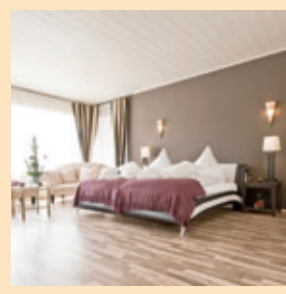

Pauschalen

Seminarpauschale mehrtägig

- ❖ Übernachtung im Doppelzimmer inklusive Frühstücksbuffet
- ❖ Kaffeepause am Vor- und Nachmittag mit Kaffee, Tee, Ingwerwasser, Obstspießen, Gebäck und Fingerfood
- ❖ Mittagessen in Form eines 3-Gang-Menüs (nur bei Vollpension enthalten)
- ❖ Abendessen in Form eines 3-Gang-Menüs
- ❖ Tagungsgetränke: Wasser, Apfelschorle, Kaffee, Tee
- ❖ Seminarraum: Kaminzimmer mit Nebenraum oder Lounge
- ❖ Tagungstechnik: Beamer, Overhead-Projektor, Leinwand, Flipchart, Pinnwände, Tagungskoffer

pro Person/Tag HP ab € 43,50
pro Person/Tag VP ab € 62,00
Zuschlag bei Einzelzimmerbuchung

Tagespauschale 8 Std.

- ❖ Kaffeepause am Vormittag mit Kaffee, Tee, Ingwerwasser, Obstspießen und Gebäck
- ❖ Mittagessen in Form eines 3-Gang-Menüs oder Buffet
- ❖ Kaffeepause am Nachmittag mit Kaffee, Tee, Ingwerwasser, Obstsalat und Fingerfood
- ❖ Tagungsgetränke: Wasser, Apfelschorle, Kaffee, Tee
- ❖ Seminarraum: Kaminzimmer mit Nebenraum oder Lounge
- ❖ Tagungstechnik: Beamer, Overhead-Projektor, Flipchart, Pinnwände, Tagungskoffer

pro Person/Tag € 56,00

Locations

Tagungsräume:	Kaminzimmer:	Nebenraum:	Lounge:
Größe in m²:	65	33	45
Raumhöhe in m:	2,60	2,30	4
Bodenbelag:	Fliesen	PVC	Teppich
Tageslicht:	Ja	Ja	Ja
Verdunkelbar:	Ja	-	-
Belegung mit Stuhlreihen:	max 30 P.	max 20 P.	max 40 P.
Belegung mit U-Form:	max 25 P.	max 15 P.	max 30 P.
Belegung Parlamentarisch:	max 25 P.	max 10 P.	max 30 P.

Rahmenprogramm

Kennenlernangebot Hamam

Dampfbad 90 Min./Beauty Massage
€ 35,00

Pascha

Hamamgenuss in Harmonie 120 Min.
€ 55,00

Sultan

Entspannung für den ganzen Körper 180 Min.
€ 75,00